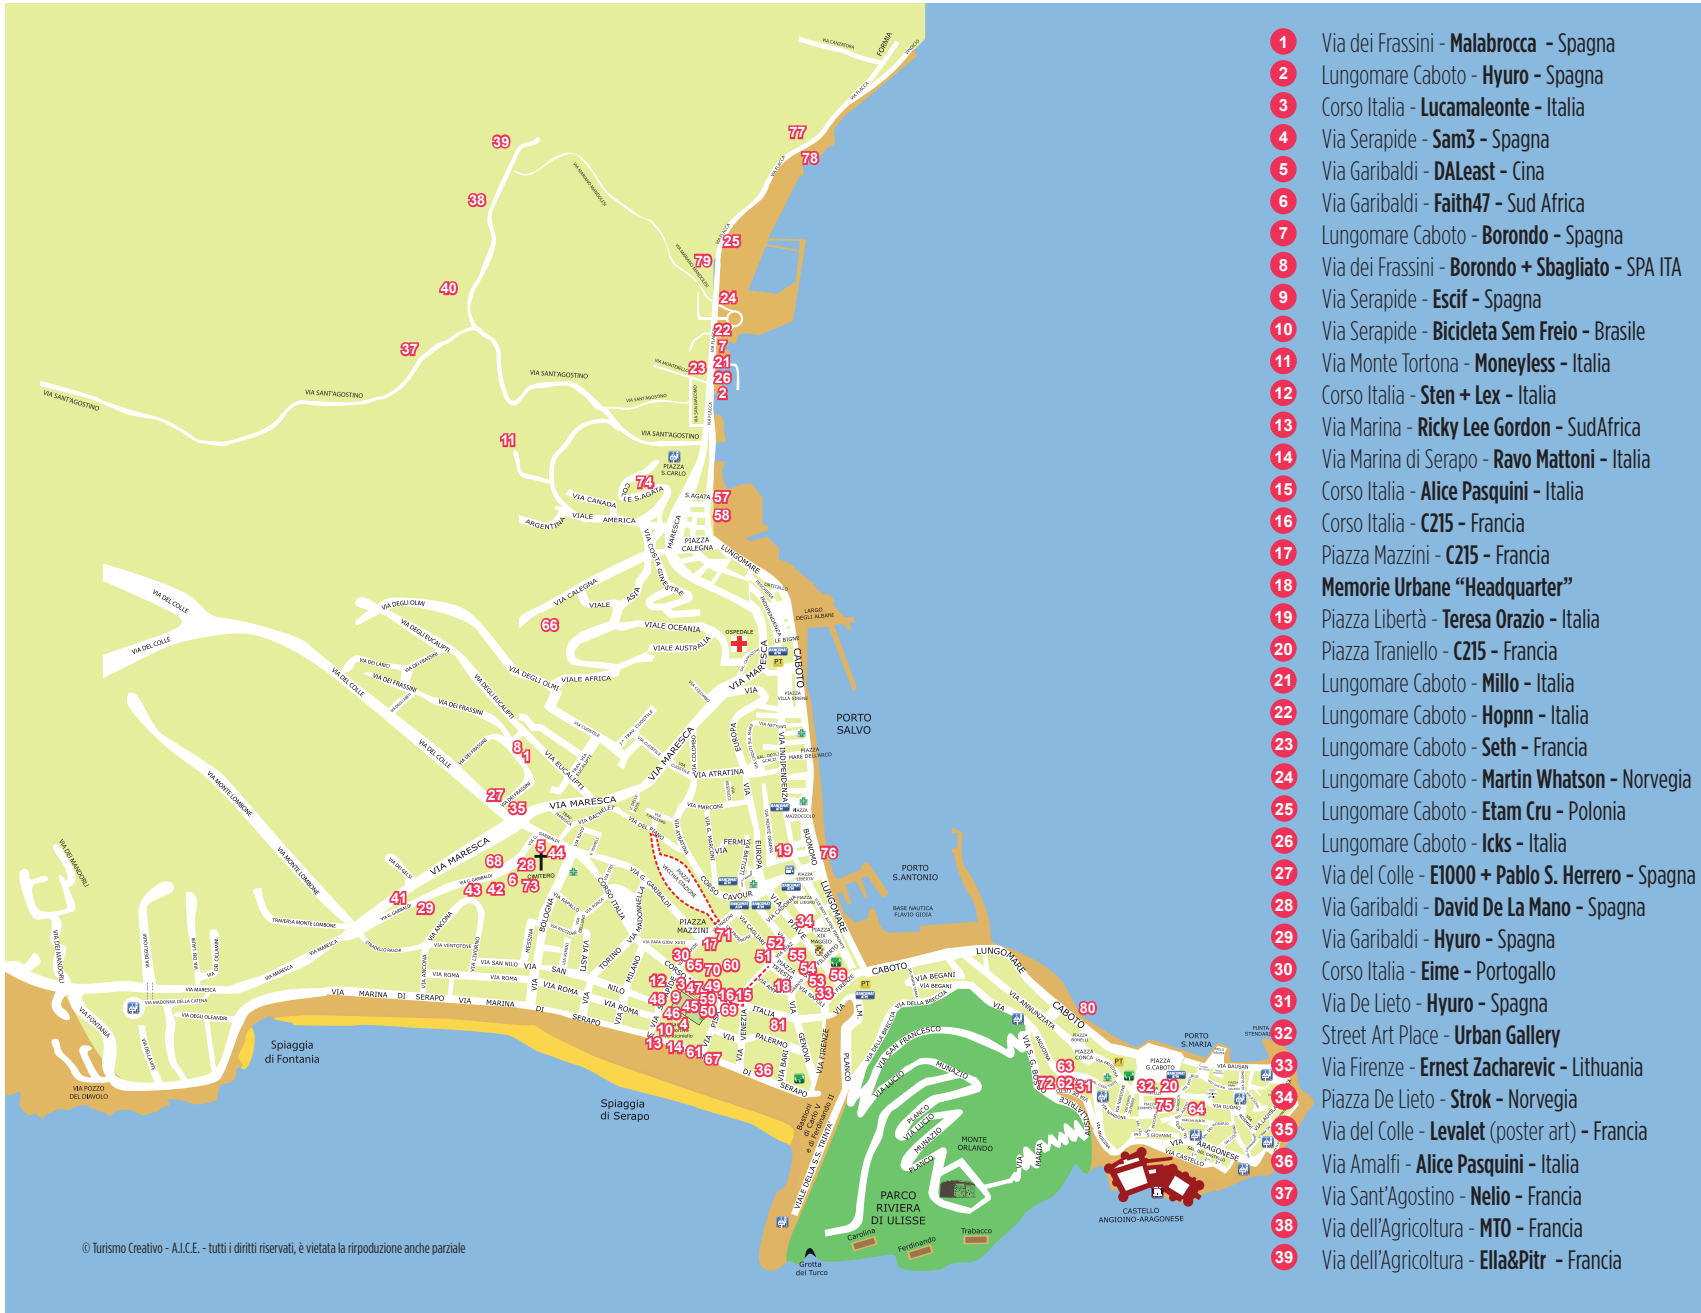

MAPPA MURI GAETA

- 1 Via dei Frassini - **Malabrocca** - Spagna
- 2 Lungomare Caboto - **Hyuro** - Spagna
- 3 Corso Italia - **Lucamaleonte** - Italia
- 4 Via Serapide - **Sam3** - Spagna
- 5 Via Garibaldi - **DALeast** - Cina
- 6 Via Garibaldi - **Faith47** - Sud Africa
- 7 Lungomare Caboto - **Borondo** - Spagna
- 8 Via dei Frassini - **Borondo + Sbagliato** - SPA ITA
- 9 Via Serapide - **Escif** - Spagna
- 10 Via Serapide - **Bicicleta Sem Freio** - Brasile
- 11 Via Monte Tortona - **Moneyless** - Italia
- 12 Corso Italia - **Sten + Lex** - Italia
- 13 Via Marina - **Ricky Lee Gordon** - SudAfrica
- 14 Via Marina di Serapo - **Ravo Mattoni** - Italia
- 15 Corso Italia - **Alice Pasquini** - Italia
- 16 Corso Italia - **C215** - Francia
- 17 Piazza Mazzini - **C215** - Francia
- 18 **Memorie Urbane "Headquarter"**
- 19 Piazza Libertà - **Teresa Orazio** - Italia
- 20 Piazza Traniello - **C215** - Francia
- 21 Lungomare Caboto - **Millo** - Italia
- 22 Lungomare Caboto - **Hopnn** - Italia
- 23 Lungomare Caboto - **Seth** - Francia
- 24 Lungomare Caboto - **Martin Whatson** - Norvegia
- 25 Lungomare Caboto - **Etam Cru** - Polonia
- 26 Lungomare Caboto - **Icks** - Italia
- 27 Via del Colle - **E1000 + Pablo S. Herrero** - Spagna
- 28 Via Garibaldi - **David De La Mano** - Spagna
- 29 Via Garibaldi - **Hyuro** - Spagna
- 30 Corso Italia - **Eime** - Portogallo
- 31 Via De Lieto - **Hyuro** - Spagna
- 32 Street Art Place - **Urban Gallery**
- 33 Via Firenze - **Ernest Zacharevic** - Lituania
- 34 Piazza De Lieto - **Strok** - Norvegia
- 35 Via del Colle - **Levalet (poster art)** - Francia
- 36 Via Amalfi - **Alice Pasquini** - Italia
- 37 Via Sant'Agostino - **Nelio** - Francia
- 38 Via dell'Agricoltura - **MTO** - Francia
- 39 Via dell'Agricoltura - **Ella&Pitr** - Francia