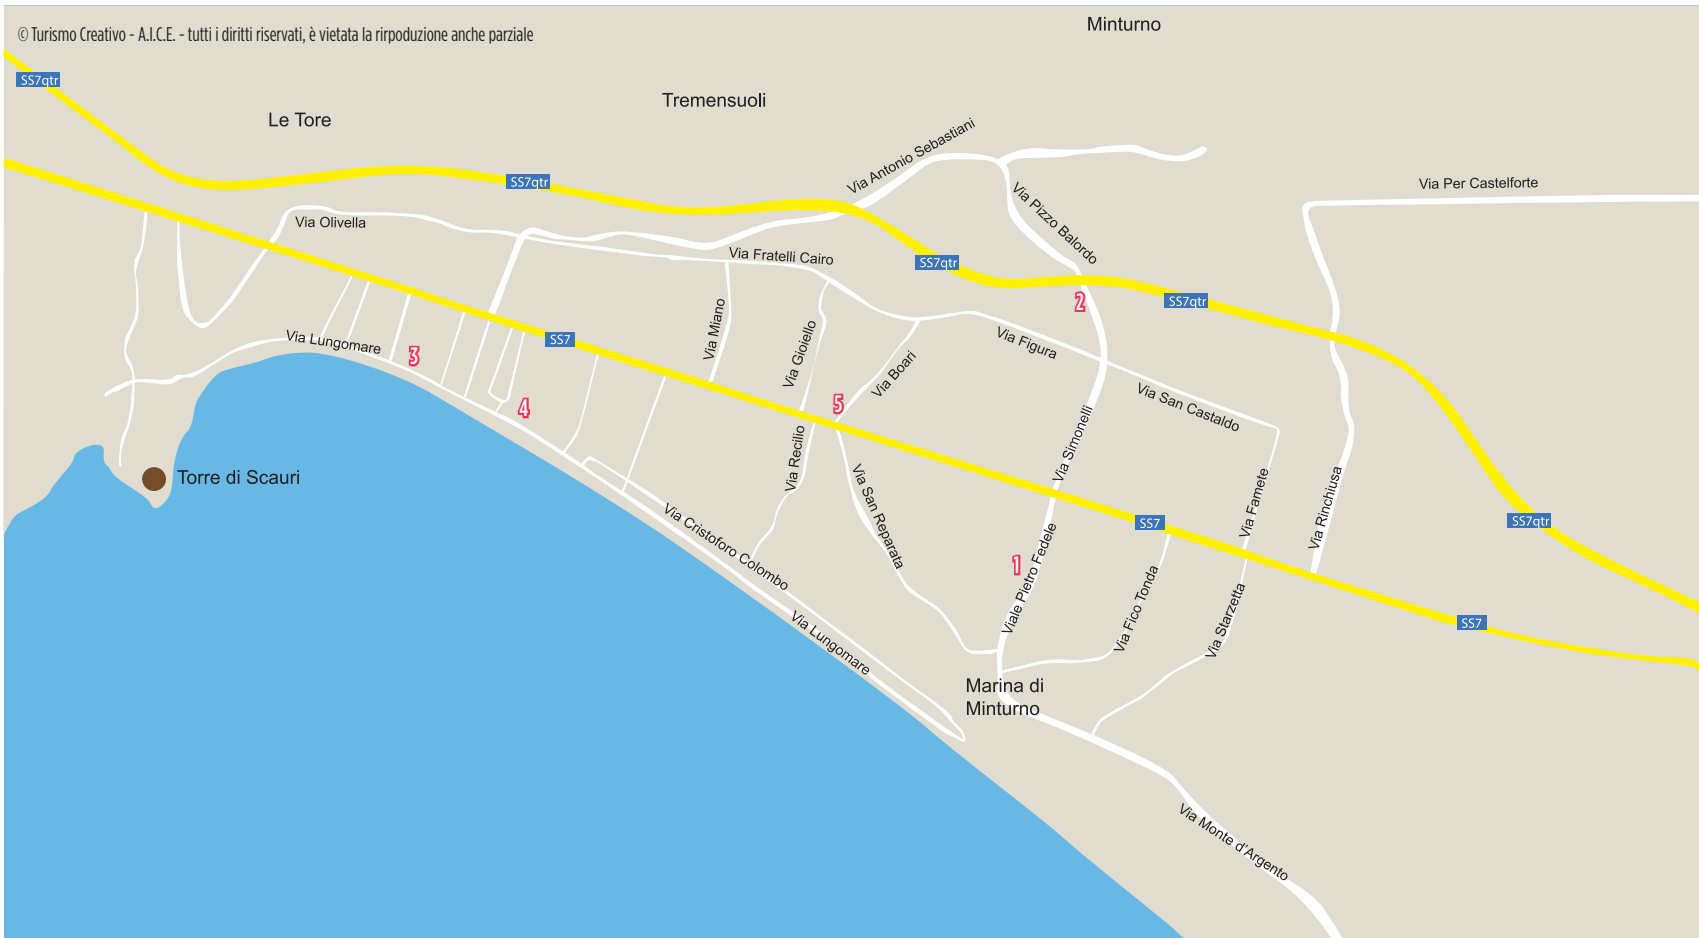

MAPPA MURI COMUNED DI MINTURNO

© Turismo Creativo - A.I.C.E. - tutti i diritti riservati, è vietata la riproduzione anche parziale

- 1 Via Pietro Fedele - **Snik** - UK
- 2 Via Simonelli - **Deih** - Spagna
- 3 Via Suor Orsola - **Apolo Torres** - Brasile
- 4 Via Lungomare - **Paulo Ito** - Brasile
- 5 Via Boari incrocio Via Appia - **Alaniz** - Argentina

**MEMORIE
URBANE**

OPEN AIR MUSEUM