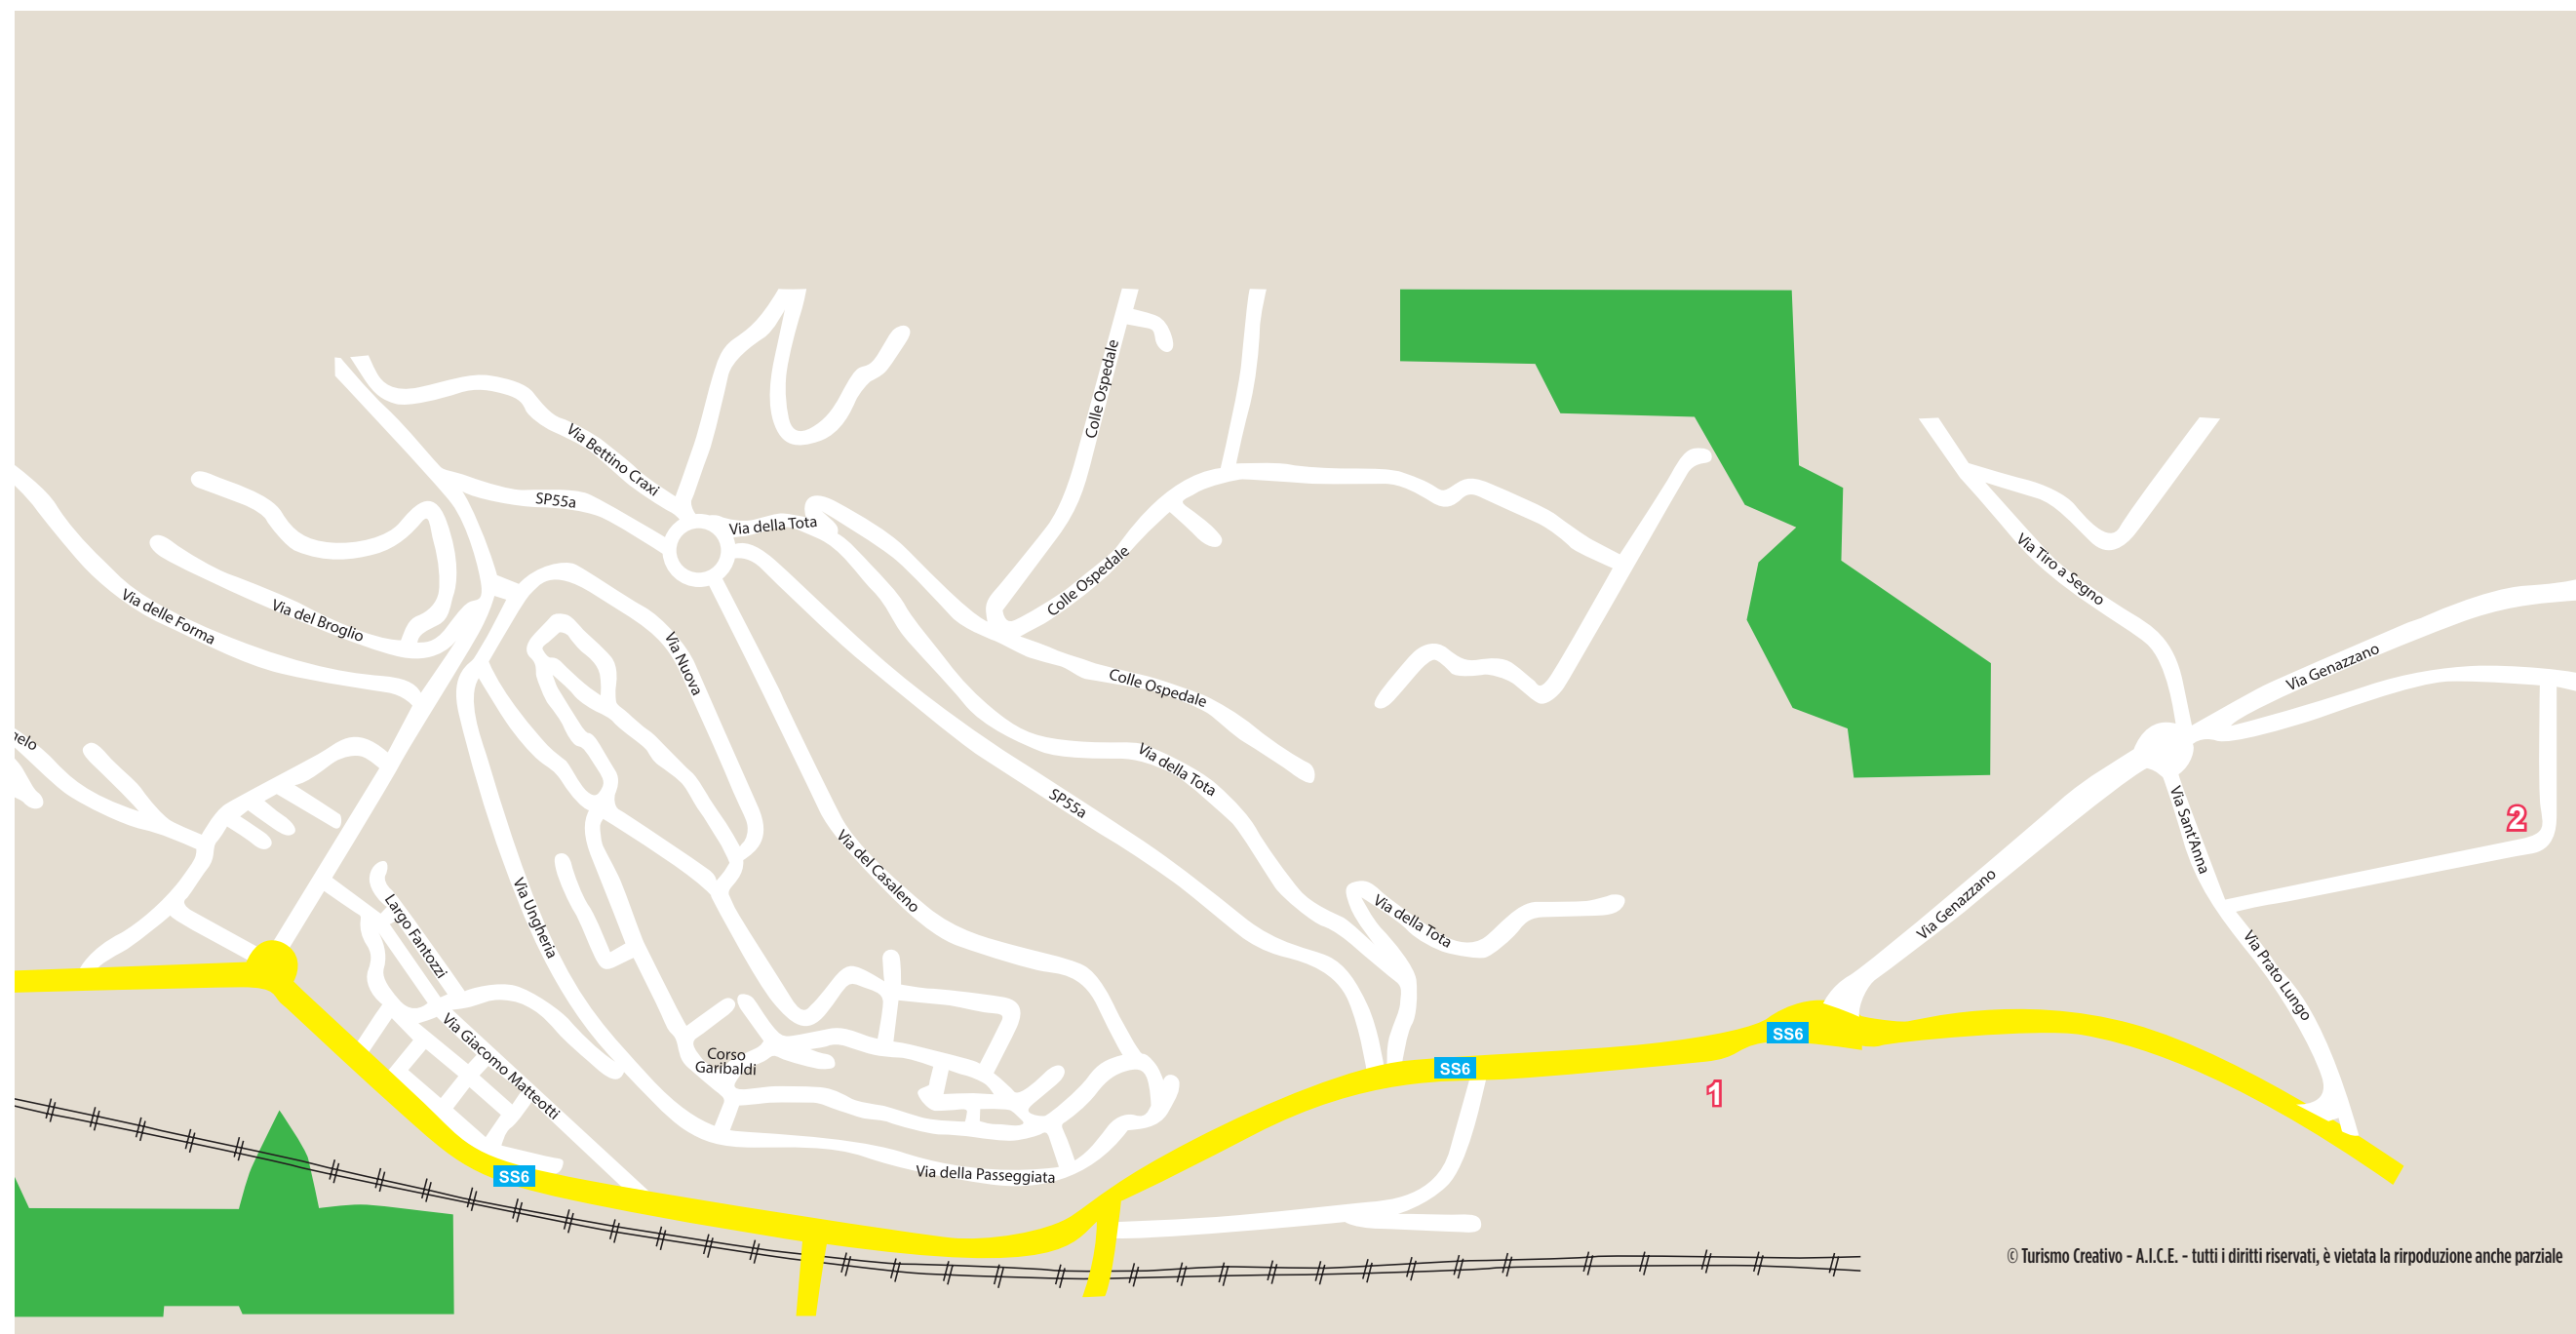

# MAPPA INTERVENTI VALMONTONE

- 1 Via Campo dei Gelsi - Case Maclaim
- 2 Via Don Luigi Guanella - DOA

© Turismo Creativo - A.I.C.E. - tutti i diritti riservati, è vietata la riproduzione anche parziale